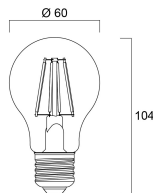

ToLEDo Retro GLS

ToLEDo RT GLS V4 CL 470LM 827 E27 SL

0027160

Hoogte eenheidsverpakking (cm)	6.4
DUN14 (inner)	25410288271600
Eenheden per binnendoos	6
Binnenhoogte verpakking (cm)	20.3
Binnenbreedte verpakking (cm)	13.7
Binnenlengte verpakking (cm)	13.2
DUN14 (outer)	15410288271603
Eenheden per omdoos	60
Lengte omdoos (cm)	71.5
Breedte omdoos (cm)	21.5
Diepte omdoos (cm)	29.1

Veiligheidsgegevens

Reinigingsinstructies bij breuk	Not applicable
Lamp voor speciaal toepassingen	Nee
Beoogd gebruik	Nee
Uitsluitend te gebruiken in droge toepassingen	Ja
Geschikt voor huishoudelijke verlichting	Ja
Veiligheidsmelding	Not Suitable for totally enclosed fixtures

TECHNISCHE TEKENINGS